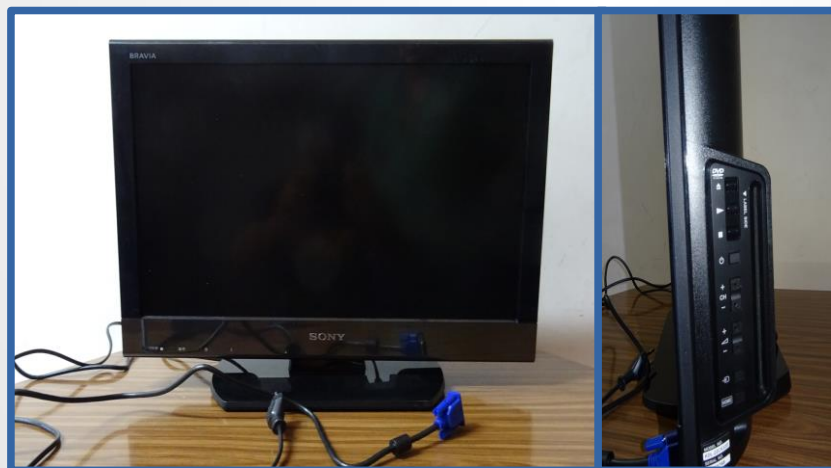

MATÉRIEL DISPONIBLE AUPRÈS DE LA LIGUE

Banderole (2m x 0,80m)

Sono pour animation forums ou commentaires démonstrations

Écran TV avec lecteur DVD intégré

Kakémono

**Pour toute demande d'emprunt, contactez Floriane Chassain-Nely
(floriane.cn@gmail.com - 0618018456)**