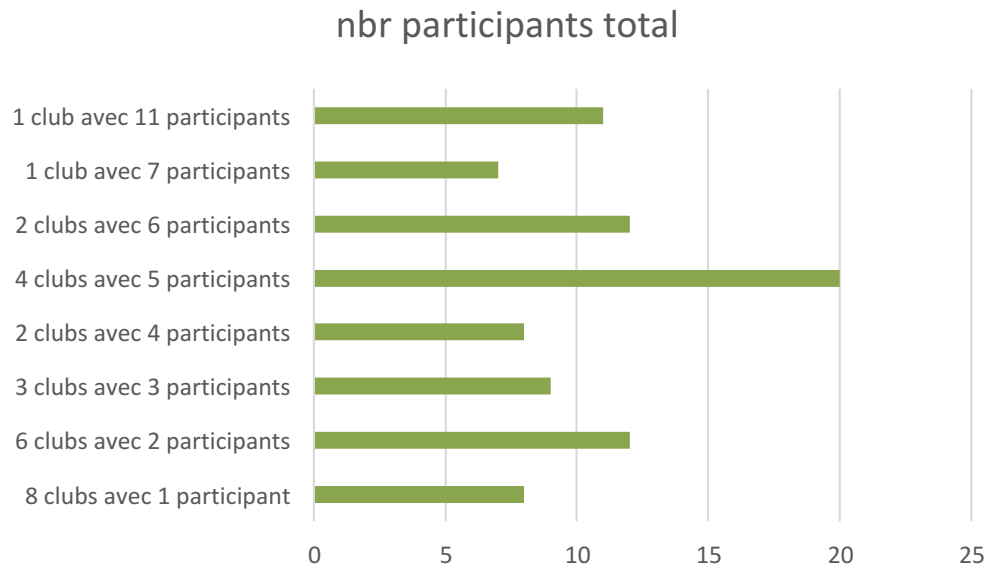

## PARTICIPATION SAISON 2023-2024

- ✓ 87 participants qui ont suivi 155 cours (80 participants et 142 cours en 2022-2023, 72 participants et 117 cours en 2021-2022)
- ✓ 27 clubs ont participé dont 22 sont du Lyonnais
- ✓ 14 % des participants sont des femmes (15% en 2022-2023, 19% en 2021-2022)

Evolution du nbr d'inscription par type d'EDC pour les 4 dernières saisons

Répartition participants par grade

# Ecoles Des Cadres 2023-2024

## REPARTITION PAR CLUB

- ✓ Au total 27 clubs représenté, dont 22 clubs du CILAB
- ✓ 18 clubs du CILAB n'ont pas de pratiquants inscrits à l'EDC