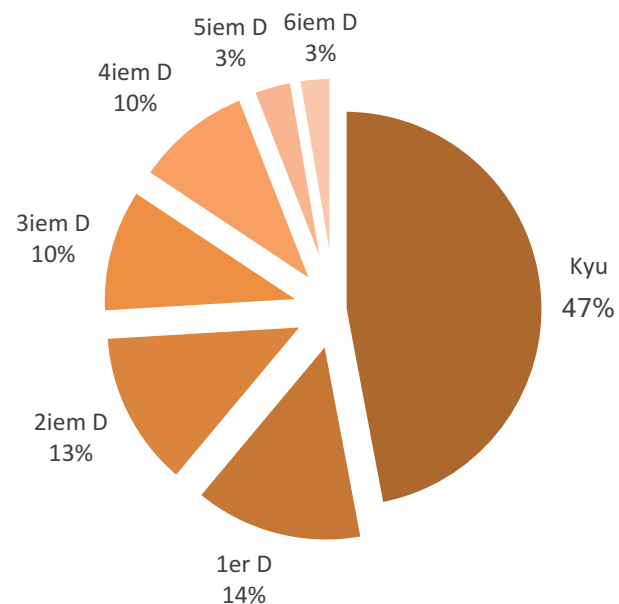

Répartition participants par grade