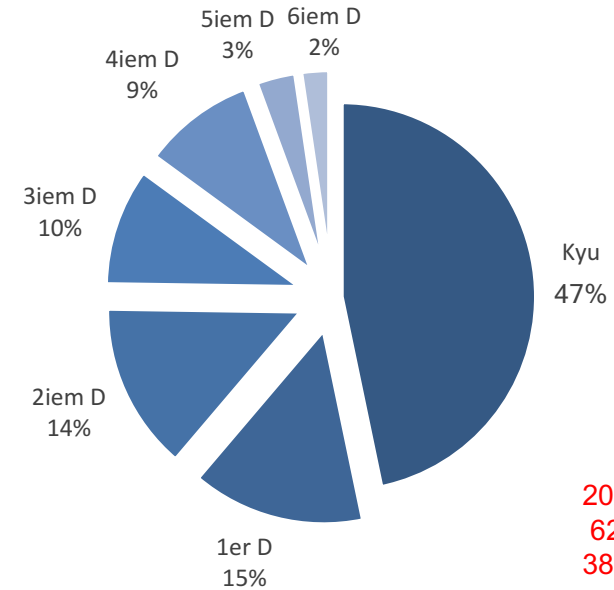

## ORGANISATION de 12 STAGES

- ✓ 5 Stages pour tous avec des enseignants du CILAB dont :
  - ✓ 2 stages Sempai/Kohai
- ✓ 4 Ecoles Des Cadres
- ✓ 1 Stage en hommage à TAMURA Shihan
- ✓ 1 stage gradés CILAB
- ✓ 1 stage multi-enseignants (stage non stop)

## PARTICIPATION

- ✓ 214 inscrits de 9 ligues (2022-2023 : 283 inscrits de 8 ligues)
- ✓ 176 inscrits CILAB de 35 clubs (2022-2023 : 244 inscrits CILAB de 27 clubs)

Tous stages confondus	INSCRITS	Nbres Cours	Suivi STAGES
STAGES 2017-2018	344	822	1101
STAGES 2018-2019	302	1071	814
STAGES 2019-2021	Non pertinent (pandémie)		
STAGES 2021-2022	264	688	558
STAGES 2022-2023	283	775	605
<b>STAGES 2023-2024</b>	<b>214</b>	<b>587</b>	<b>493</b>

Répartition participants par grade

2022-2023 :  
62% Kyu  
38% Dan

Répartition participants par sexe

2022-2023 :  
25% de femmes