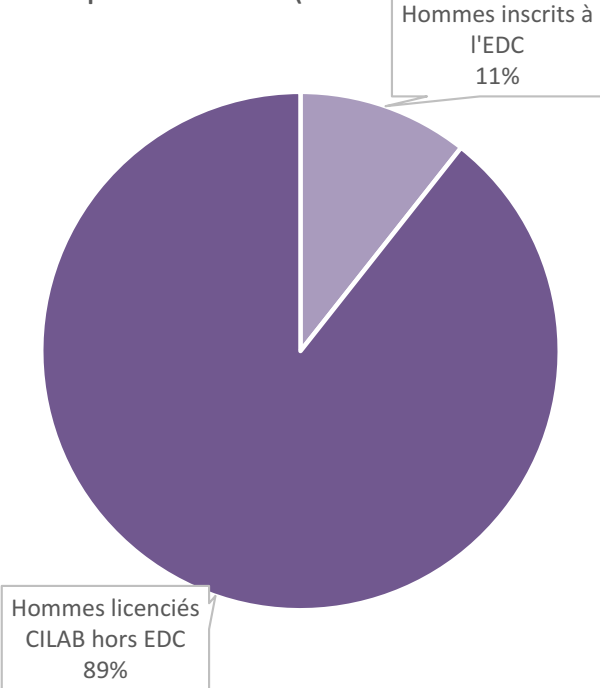

## PARTICIPATION SAISON 2023-2024

- ✓ 87 participants qui ont suivi 155 cours (80 participants et 142 cours en 2022-2023, 72 participants et 117 cours en 2021-2022)
- ✓ 27 clubs ont participé dont 22 sont du Lyonnais
- ✓ 14 % des participants sont des femmes (15% en 2022-2023, 19% en 2021-2022)

# Ecoles Des Cadres 2023-2024

## REPARTITION PAR CLUB

- ✓ Au total 27 clubs représenté, dont 22 clubs du CILAB
- ✓ 18 clubs du CILAB n'ont pas de pratiquants inscrits à l'EDC

# Ecoles Des Cadres 2023-2024

3% des femmes licenciées (soit 10 sur 291) participent à l'EDC (5% en 2022-2023)

11% des hommes licenciés (soit 70 sur 588) participent à l'EDC (11% en 2022-2023)