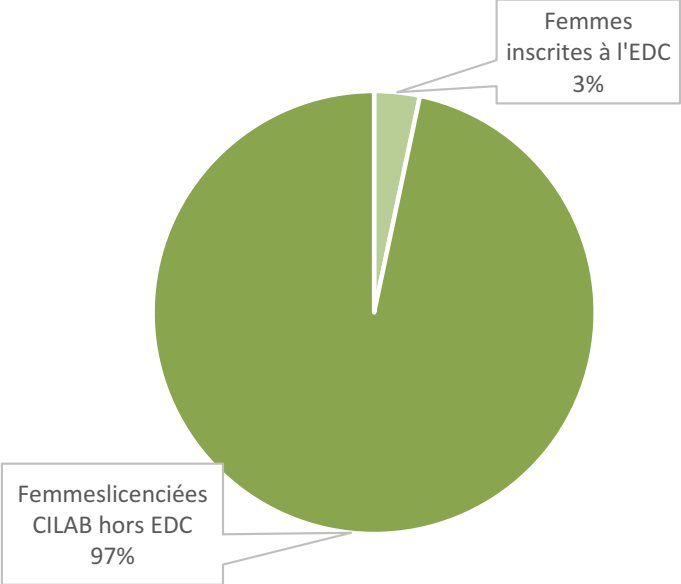

Ecoles Des Cadres 2023-2024

3% des femmes licenciées (soit 10 sur 291) participent à l'EDC (5% en 2022-2023)