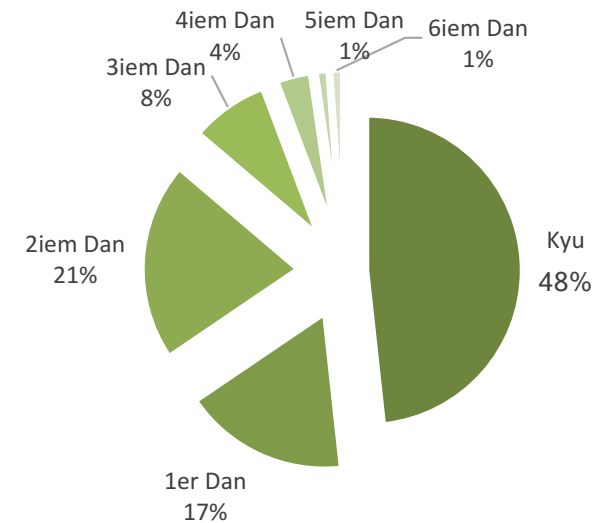

Répartition participants par grade