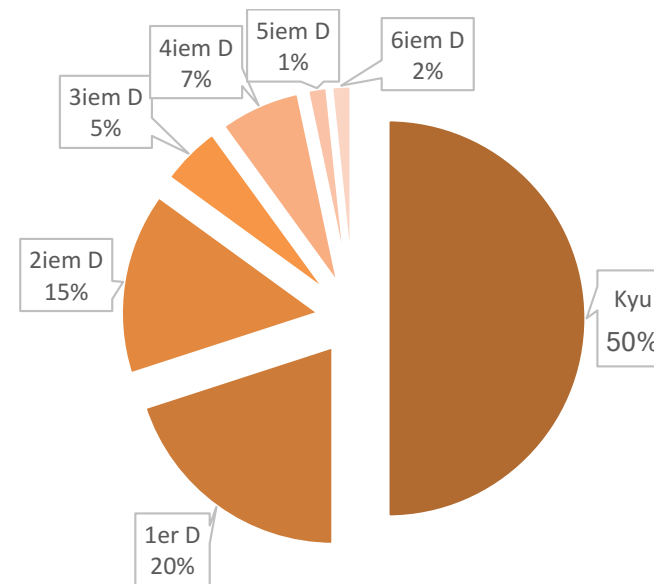

Stages Sempai-Kohai 2023-2024

PARTICIPATION SAISON 2023-2024

- ✓ 60 participants qui ont suivi 65 stages (76 participants pour 82 stages en 2022-2023)
- ✓ De MK au 1 Kyu : 50% des participants (53% en 2022-2023)
- ✓ 33 % des participants sont des femmes (32% en 2022-2023)

Répartition participants par grade