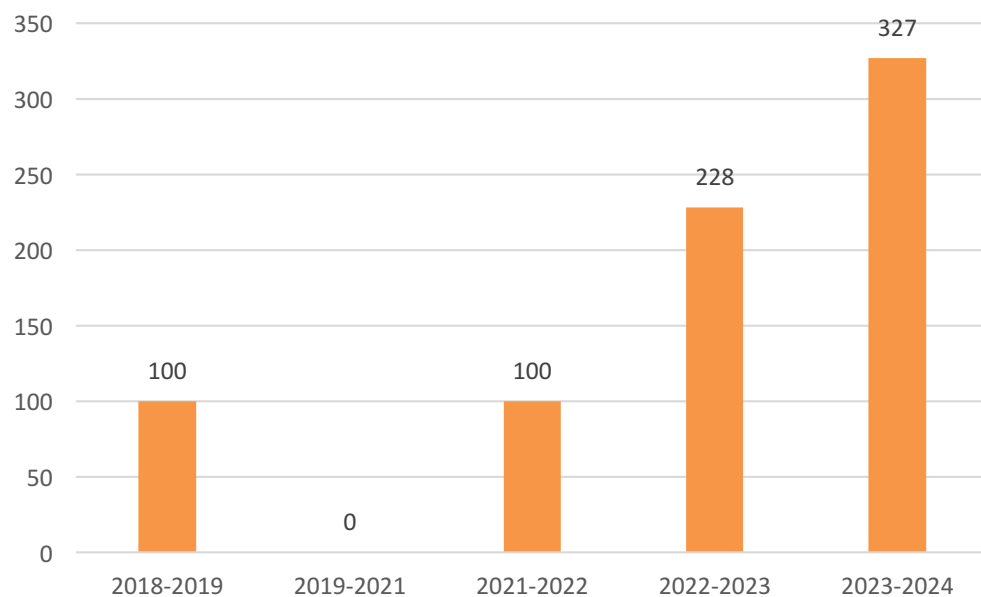

Stages pour tous 2023-2024

PARTICIPATION SAISON 2023-2024

- ✓ 185 participants qui ont suivi 327 stages (151 participants pour 228 stages en 2022-2023)
- ✓ De MK au 1 Kyu : 47% des participants (53% en 2022-2023, 44% en 2021-2022)
- ✓ 24 % des participants sont des femmes (26% en 2022-2023, 31% en 2021-2022)

Évolution du nombre de stages pour tous suivis au cours des dernières saisons