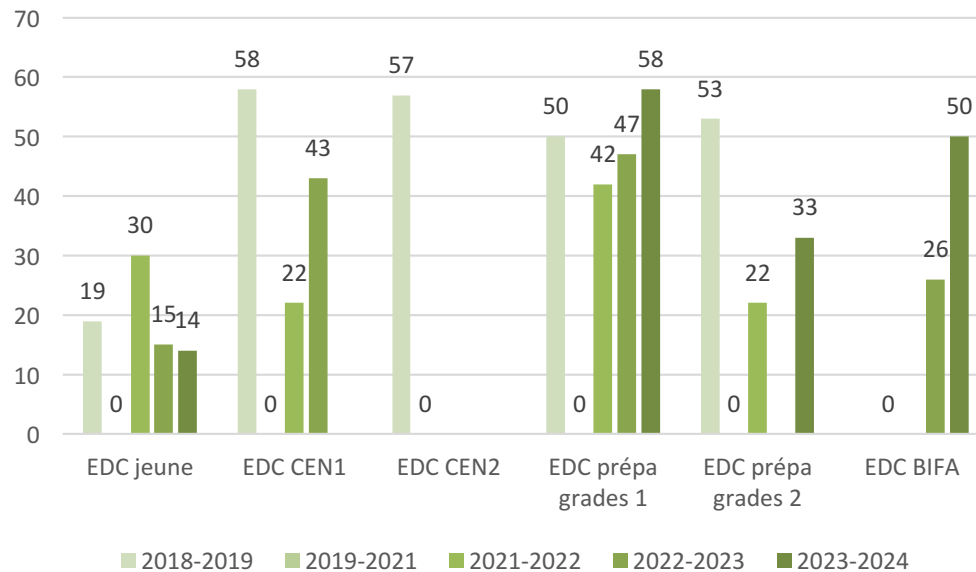

Ecoles Des Cadres 2023-2024

PARTICIPATION SAISON 2023-2024

- ✓ 87 participants qui ont suivi 155 cours (80 participants et 142 cours en 2022-2023, 72 participants et 117 cours en 2021-2022)
- ✓ 27 clubs ont participé dont 22 sont du Lyonnais
- ✓ 14 % des participants sont des femmes (15% en 2022-2023, 19% en 2021-2022)

Evolution du nbr d'inscription par type d'EDC pour les 4 dernières saisons