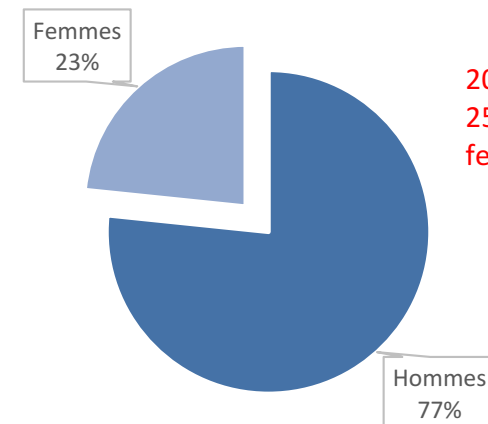

## ORGANISATION de 12 STAGES

- ✓ 5 Stages pour tous avec des enseignants du CILAB dont :
  - ✓ 2 stages Sempai/Kohai
- ✓ 4 Ecoles Des Cadres
- ✓ 1 Stage en hommage à TAMURA Shihan
- ✓ 1 stage gradés CILAB
- ✓ 1 stage multi-enseignants (stage non stop)

## PARTICIPATION

- ✓ 214 inscrits de 9 ligues (2022-2023 : 283 inscrits de 8 ligues)
- ✓ 176 inscrits CILAB de 35 clubs (2022-2023 : 244 inscrits CILAB de 27 clubs)

Tous stages confondus	INSCRITS	Nbres Cours	Suivi STAGES
STAGES 2017-2018	344	822	1101
STAGES 2018-2019	302	1071	814
STAGES 2019-2021	Non pertinent (pandémie)		
STAGES 2021-2022	264	688	558
STAGES 2022-2023	283	775	605
<b>STAGES 2023-2024</b>	<b>214</b>	<b>587</b>	<b>493</b>

Répartition participants par grade

2022-2023 :  
62% Kyu  
38% Dan

Répartition participants par sexe

2022-2023 :  
25% de femmes

## PARTICIPATION SAISON 2023-2024

- ✓ 185 participants qui ont suivi 327 stages (151 participants pour 228 stages en 2022-2023)
- ✓ De MK au 1 Kyu : 47% des participants (53% en 2022-2023, 44% en 2021-2022)
- ✓ 24 % des participants sont des femmes (26% en 2022-2023, 31% en 2021-2022)