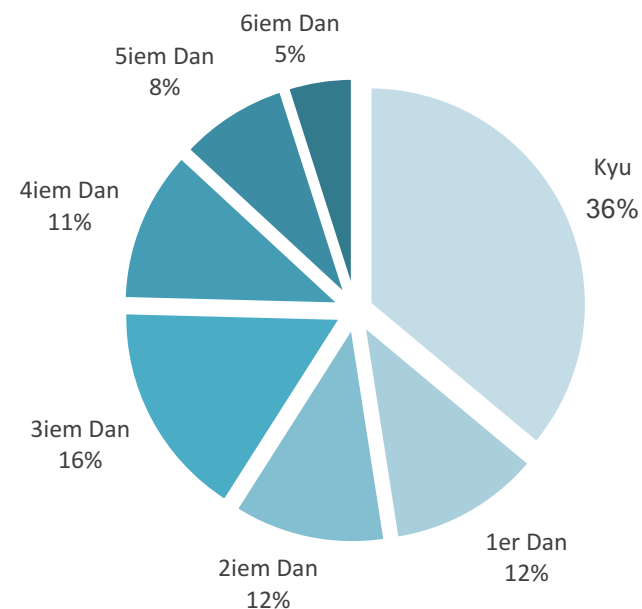

Répartition participants par grade